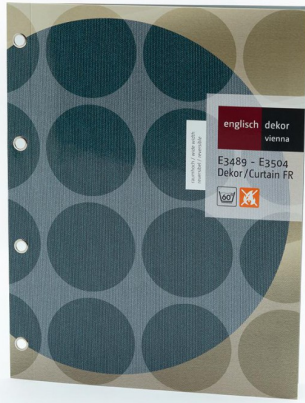

E3489-E3504 - Klappkarte/Card

Gewicht
305 g/m²

Breite/Höhe
ca. 320 cm

Material
PES FR 100%

Pflegeanleitung

E3489-E3504 - Klappkarte/Card
E3489-E3504/320

E3490/320

E3491/320

E3492/320

E3493/320

E3495/320

E3497/320

E3498/320

E3499/320

E3500/320

E3501/320

E3502/320

E3503/320

E3504/320