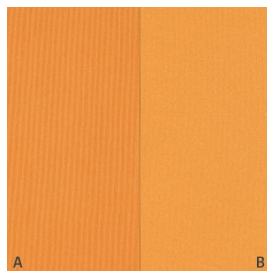

E3489-E3504 - Klappkarte/Card

Gewicht
305 g/m²

Breite/Höhe
ca. 320 cm

Material
PES FR 100%

Pflegeanleitung

E3489-E3504 - Klappkarte/Card
E3489-E3504/320

E3490/320

E3491/320

E3492/320

E3493/320

E3495/320

E3497/320

E3498/320

E3499/320

E3500/320

E3501/320