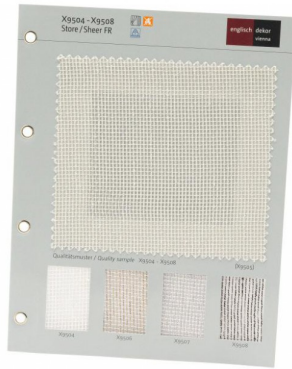

X9504-X9508 - Karte/Card

englisch dekor
vienna

weight
155 g/m²

width/height
approx. 320 cm

Material
PES FR 100%

Care instructions

X9504-X9508 - Karte/Card
X9504-X9508/320BB

X9504/320BB

X9505/320BB

X9506/320BB

X9507/320BB

X9508/320BB