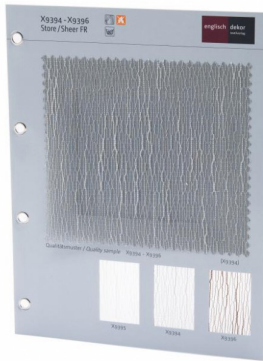

# X9394-X9396 - Karte/card

englisch dekor  
vienna

## Gewicht

45 g/m<sup>2</sup>

## Breite/Höhe

ca. 295 cm