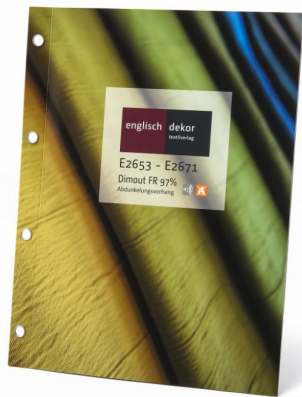

E2653-E2671 - Klappkarte/card

Breite/Höhe
ca. 140 cm

Gewicht
304 g/m²

Material
PES FR 100%

Pflegeanleitung

E2653-E2671 - Klappkarte/card
E2653-E2671/140

E2653/140

E2654/140

E2656/140

E2657/140

E2658/140

E2659/140

E2660/140

E2661/140

E2662/140

E2664/140